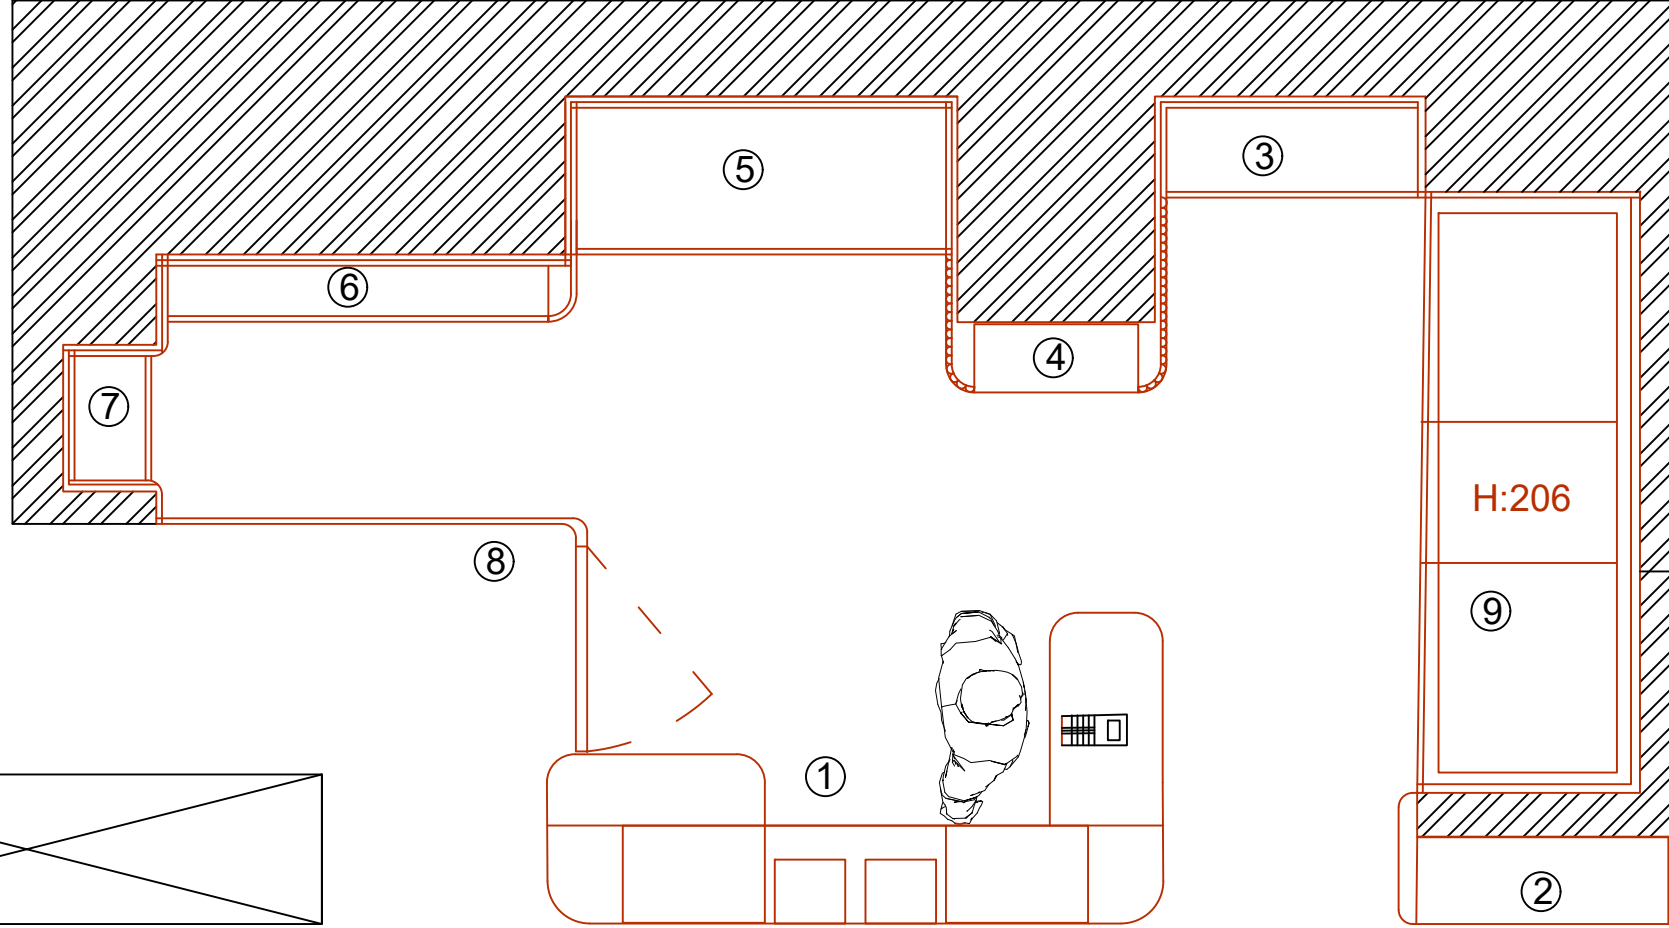

DEDEMAN HOTEL BEŞİKTAŞ  
CAFE RÖLEVE H:(290)

- ① GİRİŞ SERVİS BANKOSU - KASA
- ② RAFLI GİYDİRME ÜNİTE
- ③ RAFLI GİYDİRME ÜNİTE
- ④ RAFLI GİYDİRME ÜNİTE
- ⑤ RAFLI GİYDİRME ÜNİTE
- ⑥ STAND GİYDİRME ÜNİTE
- ⑦ RAFLI GİYDİRME ÜNİTE
- ⑧ KAPILI GEÇİŞ BÖLMESİ
- ⑨ END.BUZDOLAPLI- RAFLI ÜRÜN DOLABI-GİYDİRME
- ⑩ TAVAN GİYDİRME (BKZ 3D)